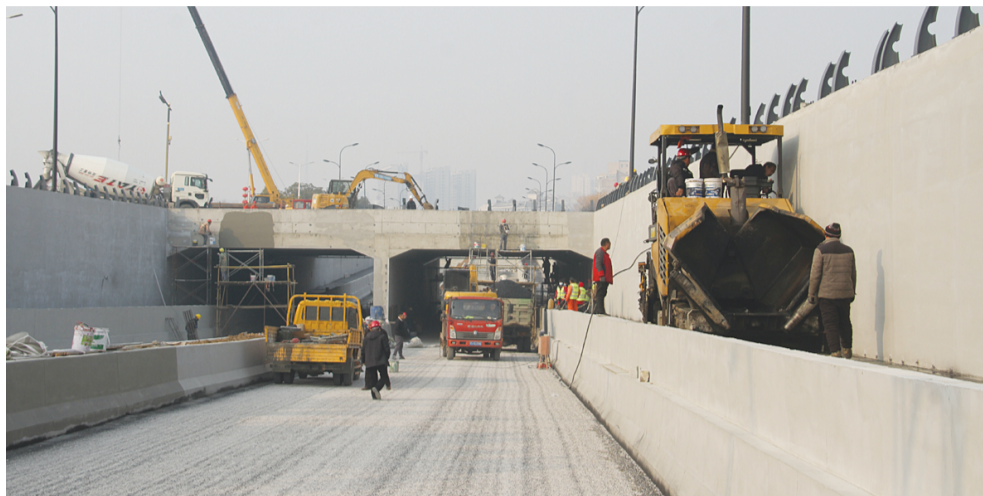

本报记者走访中心城区仲景大道快速化改造提升工程施工现场

仲景大桥两端下穿工程即将通车

□本报记者 刘佳霖 文/图

施工现场

仲景大道快速化改造提升工程,是中心城区“十字三环六放射”立体交通重点项目,建成通车后,将大大提升车辆快速进出中心城区的便捷度。位于仲景大桥两侧的两处下穿工程作为该工程的重要组成部分,自开工以来,备受市民关注。

1月10日,记者探访这两处下穿工程施工现场,了解工程进度。负责该工程建设的南阳交投外环城市开发建设有限公司相关负责人介绍,该工程目前已进入收尾阶段,预计本月底通车。

滨河大道下穿仲景大道改造提升工程由河南天工建设集团有限责任公司负责施工。记者在施工现场看到,护栏和灯具安装、绿化前期作业、墙体表面美化、路面沥青铺设、人行道铺设等施工项目同步推进,工地一片繁忙景象。相关负责人介绍,该工程西起仲景大桥西侧约280米处,东至仲景大桥

东侧约315米处,全长656米,属于城市次干路;地道总长428米,其中暗埋段总长60米,双向4车道,设计速度为50千米每小时,设置人非下穿通道;地面辅道为双向2车道,设计速度为30千米每小时,两侧设人非系统。目前,该工程下穿结构已经全部完工,处于全方面收尾阶段。

白河大道下穿仲景大道改造提升工程由河南万方交通工程有限公司负责施工。记者在施工现场看到,该工程的下穿结构也已全部完工,其余施工项目与滨河大道下穿仲景大道改造提升工程基本相同。相关负责人介绍,该工程西起仲景大桥西侧约340米处,东至仲景大桥东侧约364米处,全长714米,属于城市次干路;地道全长475米,其中暗埋段总长63米,双向6车道,设计速度为50千米每小时,设置人非下穿通道;地面辅道为双向2车道,设计速度为30

米每小时,两侧设人非系统。与滨河大道下穿仲景大道改造提升工程相比,该工程下穿工程的长度、宽度更大,而且施工现场距居民区较近,涉及老旧管线、排水系统改造升级,工程总量相对更大。

仲景大道快速化改造提升工程位于中心城区南部区域,北起孔明大道,南至沪陕高速翟庄站南侧,全长约9.1千米,采用“主线高架快速路+辅道地面主干路”形式,在长江大道南侧、黄河大道、润河路、清河路北侧等路段设置进出口匝道,在雪枫路、沪陕高速设置全互通立交2座,在滨河大道、白河大道设置2座横向下穿地道,在南阳理工学院设置2座校内专用通道。该工程建成通车后,将进一步改善城市空间结构,完善综合交通体系,缓解交通拥堵,提高出行效率,对沿线及周边区域经济高质量发展具有重要意义。①5